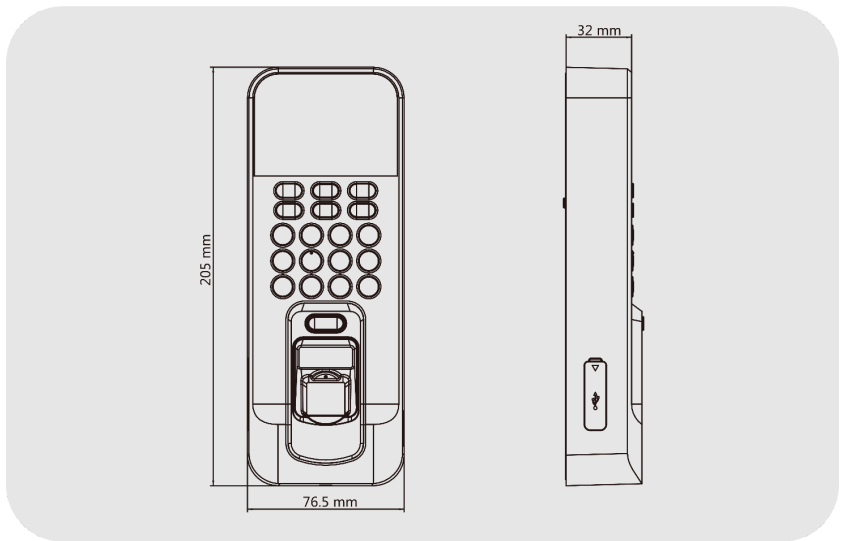

## ÖZELLİKLER

- Mifare
- LCd Ekranlı Bağımsız Acces Kontrol Terminali
- 3.000 Parmak İzi 3.000 Kart ve 100.000 Olay Kapasitesi Optik Parmak İzi Okuyucusu
- Tuş Takımlı
- TCP-IP
- Wi-Fi ile Çalışma Özelliği
- IP42 Koruma Sınıfı
- Wiegand Bağlantı
- RS485 Bağlantı
- Siyah

## Özellikler

Ekran	
Ekran boyutu	2,4 inç
Çözünürlük	320 × 240
Tür	LCD-TFT ekran
Ses	
Ses çıkışı	1 hoparlör, 1 zil
Ağ	
Kablolu ağ	TCP/IP, 10/100Mbps, otomatik ayarlamalı
Wi-Fi	Destek
Arayüz	
Ağ arayüzü	1
RS-485	1
Wiegand	1
Kilit kontrolü	1
Çıkış düğmesi	1
Kapı kontak girişi	1
Alarm girişi	1
Alarm çıkışı	1
Kurcalama önleme	1
USB	1
Kapasite	
Kart kapasitesi	3000
Parmak izi kapasitesi	3000
Olay kapasitesi	100,000
Kimlik doğrulama	
Kart türü	Mifare 1 kart
Kart okuma mesafesi	0 ila 4,5 cm
Kart okuma süresi	< 1 s
Parmak izi modülü	Optik parmak izi modülü
Parmak izi karşılaştırma modu	1:1 ve 1:N
Parmak izi tanıma süresi	< 1 s
Genel	
Göstergeler	Güç/durum (kırmızı/yeşil)
Güç kaynağı	12 VDC/1 A
Çalışma sıcaklığı	-10 °C ila +55 °C (14 °F ila +131 °F)
Çalışma nemi	%10 ila %90 (yoğuşmasız)
Renk	Siyah (dahil), altın (isteğe bağlı), gümüş (isteğe bağlı), beyaz (isteğe bağlı)
Boyutlar	205 mm × 76,5 mm × 37 mm (8,07" × 3,01" × 1,46")
Kurulum	Yüze montaj