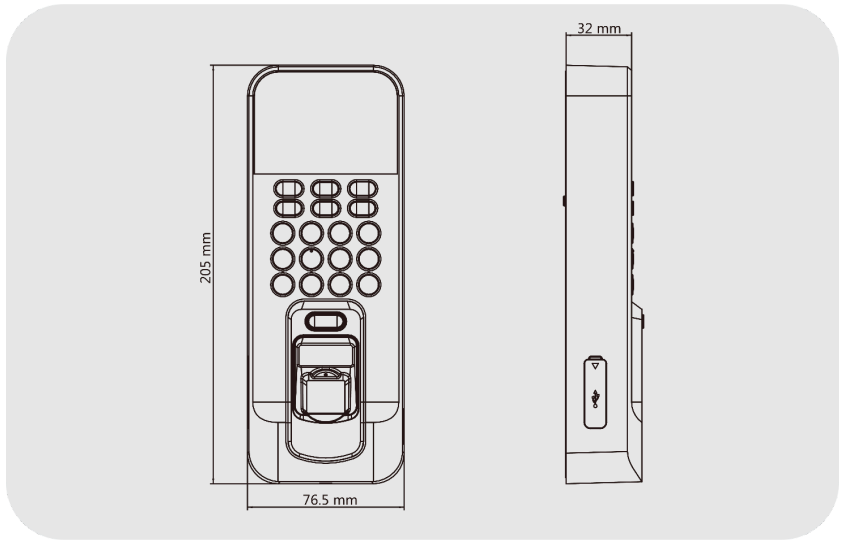

HIKVISION DS-K1T804AEF Parmak İzi ve Kart Okuyucu

DS-K1T804AEF

ÖZELLİKLER

- Proximity
- Tuş Takımlı
- LCd Ekranlı Bağımsız Acces Kontrol Terminali
- 3.000 Parmak İzi 3.000 Kart ve 100.000 Olay Kapasitesi
- Optik Parmak İzi Okuyucusu
- TCP-IP
- Wi-Fi ile Çalışma Özelliği
- Wiegand Bağlantı
- RS485 Bağlantı
- IP42 Koruma Sınıfı
- Siyah

Özellikler

Sistem	
İşletim sistemi	Linux
Ekran	
Ekran boyutu	2,4 inç
Çözünürlük	320 × 240
Tip	LCD-TFT ekran
Ses	
Ses çıkışı	1 hoparlör, 1 zil
Ağ	
Kablolu ağ	TCP/IP, 10/100Mbps, otomatik uyarlamalı
Wi-Fi	Destek
Arayüz	
Ağ arayüzü	1
RS-485	1
Wiegand	1
Kilit kontrolü	1
Çıkış düğmesi	1
Kapı kontak girişi	1
Alarm girişi	1
Alarm çıkışı	1
Kurcalama önleme	1
USB	1
Kapasite	
Kart kapasitesi	3000
Parmak izi kapasitesi	3000
Olay kapasitesi	100,000
Kimlik doğrulama	
Kart tipi	EM kartı
Kart okuma mesafesi	0 ila 5 cm
Kart okuma süresi	< 1 s
Parmak izi modülü	Optik parmak izi modülü
Parmak izi karşılaştırma modu	1:1 ve 1:N
Parmak izi tanıma süresi	< 1 s
Parmak izi FAR	≤ 0,001 %
Parmak izi FRR	≤ 0,01 %
Diğerleri	
Gösterge	Güç/durum (kırmızı/yeşil)
Güç kaynağı	12 VDC/1 A
Çalışma sıcaklığı	-10 °C ila +55 °C (14 °F ila +131 °F)
Çalışma nemi	%10 ila %90 (yoğuşmasız)
Renk	Siyah (dahil), altın (isteğe bağlı), gümüş (isteğe bağlı), beyaz (isteğe bağlı)
Boyutlar	205 mm × 76,5 mm × 37 mm (8,07" × 3,01" × 1,46")
Kurulum	Yüzeye montaj