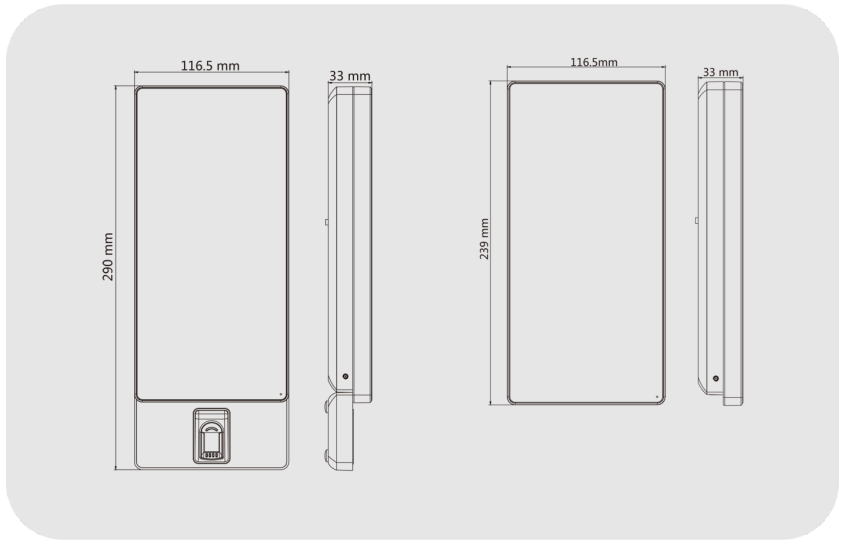

## ÖZELLİKLER

- Yerleşik Mifare kart okuyucu
- 2 MP geniş açılı çift lensli kamera, Dual Wide-Angle Lens
- 7" (1024 × 600) LCD Ekran
- 6.000 Yüz Kapasitesi
- 50.000 Olay Kapasitesi
- 6000 Mifare Kart
- IP65 Koruma Sınıfı
- Wiegand veya RS-485 Bağlantı Destekler
- Bağlantı yolu: TCP/IP
- Yüz tanıma doğruluk oranı: > 99%
- Yüz tanıma süresi (1:N): ≤0.2s
- Yüz tanıma mesafesi: 0.3 - 3 m

## DS-K1T671M Yüz Tanıma Terminali

- Zorunlu maske takma uyarısı: Tanınan yüz maske takmıyorsa, cihaz sesli bir hatırlatma yapacaktır.
- Aynı zamanda, kimlik doğrulama veya katılım başarısız sayılacaktır.
- 7 inç LCD dokunmatik ekran, 2 megapiksel geniş açılı lens, dahili M1 kart okuma modülü
- Yüz tanıma mesafesi (yüz maskesi olmadan): 0,3 m ila 3 m, Süre < 0,2 s/Kullanıcı, Doğruluk oranı ≥ %99
- Maks. 6000 yüz, Maks. 6000 kart
- İstemci yazılımı, iç mekan istasyonu ve ana istasyon ile çift yönlü ses
- TCP/IP desteği
- Web istemcisi üzerinden yapılandırma
- ISAPI ve ISUP5.0 protokolünü destekler
- IP65

## Özellikler

Ekran	
Ekran boyutu	7 inç
Çalışma yöntemi	Kapasitif dokunmatik ekran
Tip	LCD
Video	
Lens	2
Çözünürlük	2 MP
Görüş alanı (FOV)	HFOV = 46°; VFOV = 87°
Ses	
Ses kalitesi	Gürültü bastırma ve yankı giderme
Ağ	
Kablolu ağ	Destek
Arayüz	
Ağ arayüzü	1 RJ-45, 10/100/1000 M kendinden uyarlanabilir
Kilit kontrolü	1
Çıkış düğmesi	1
Kapı kontak girişi	1
Alarm girişi	2
Alarm çıkışı	1
Kurcalama önleme	1
RS-485	1 RS-485 (Yarı çift yönlü, HIKVISION)
Wiegand	1 Wiegand (Hik 26 bit, Hik 34 bit)
USB	2
Kimlik doğrulama	
Kart tipi	M1 kartı
Kart okuma sıklığı	13,56 MHz
Genel	
Güç kaynağı	12 VDC, 2 A
Çalışma sıcaklığı	-30 °C ila 60 °C (-22 °F ila 140 °F)
Çalışma nemi	%10 ila %90 (Yoğuşmasız)
Boyutlar	239 mm × 116,5 mm × 33 mm (9,4" × 4,6" × 1,3")
Kurulum	Yüzeye montaj
Dil	İngilizce, İspanyolca (Güney Amerika), Arapça, Tayca, Endonezce, Rusça, Vietnamca, Portekizce (Brezilya)
Platform	Hik-ProConnect ve HikCentral Professional
Fonksiyon	
QR kod tanıma	Destek
Yüz sahteciliğine karşı koruma	Destek