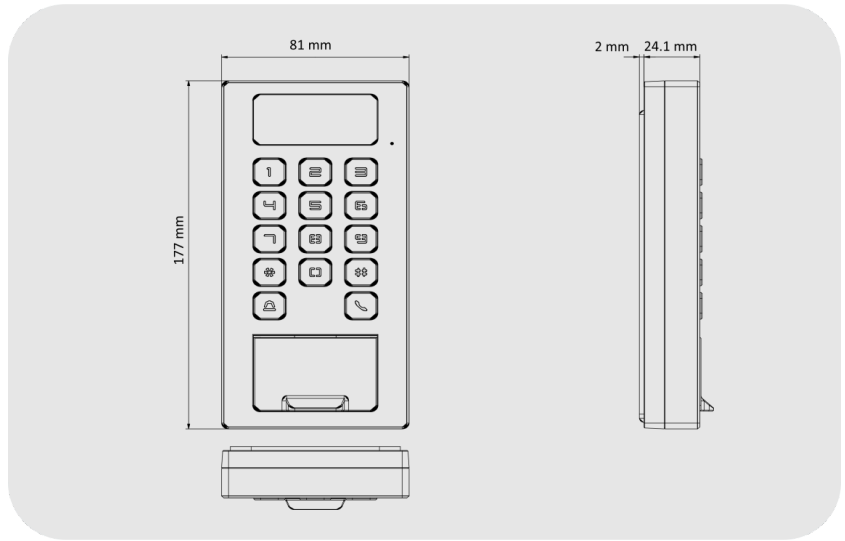

## ÖZELLİKLER

- Video Access Kontrol ve İnterkom Terminali
- IP65 Koruma ve IK09 Antivandal Koruma
- 10.000 Parmak İzi
- 100.000 Kart Kapasitesi
- 300.000 Olay Hafızası
- Birden fazla kimlik doğrulama yöntemini destekler (kart, parmak izi, PIN vb.)
- Wiegand protokolü üzerinden harici erişim kontrol cihazına bağlanır
- Harici kart okuyucu ve asansörü aramak için RS-485 iletişimi
- 256 GB'a kadar SD kart belleğini destekler
- Platform modu ve yerel modda PIN ayarlarını destekler
- Kablolu ağ ve kablosuz ağ önceliğini ayarlama imkanı mevcuttur