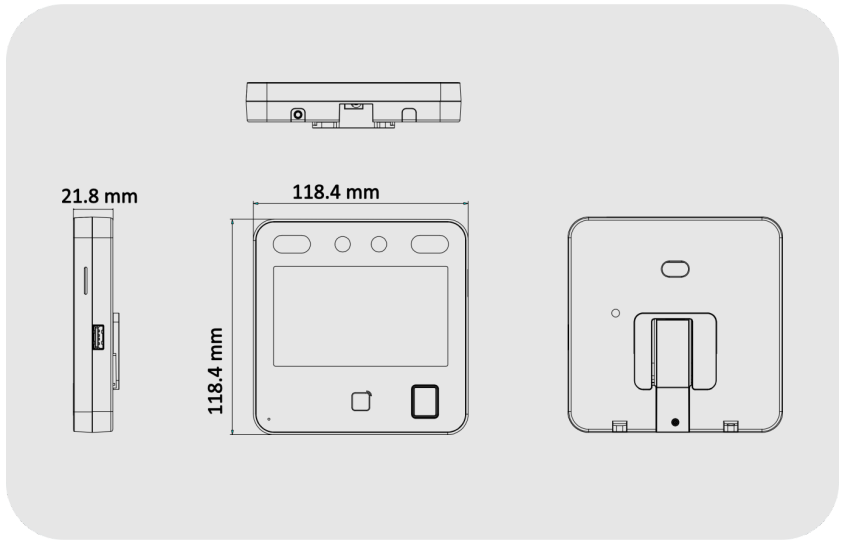

HIKVISION DS-KIT343MFWX Yüz Tanıma Cihazı

DS-KIT343MFWX

ÖZELLİKLER

- 4,3" LCD Dokunmatik Ekran
- 2 Mega Piksel Geniş Açılı Dahili Lens
- 1500 yüz tanıma kapasitesi
- Maks. 3000 Mifare kart
- Maks. 3000 Parmak izi
- 150.000 olay kaydı
- Karanlık Ortamda Yüz Tanıma
- Bağlantı yolu: TCP/IP
- Web üzerinden yapılandırma
- Giriş arayüzü: 1xRS-485, 1x Wiegand, 1x Kilit çıkışı, 1x Çıkış butonu, 1x Kapı kontak girişi, 1xTamper, 1xUSB
- DC 12V Besleme

- Maksimum 1500 yüz kapasitesi, Maksimum 3000 parmak izi kapasitesi ve Maksimum 3000 kart kapasitesi
- Yüz Tanıma Terminali, 4,3 inç LCD dokunmatik ekran, 2 megapiksel geniş açılı lens, Dahili M1 kart okuma modülü
- İstemci yazılımı, iç mekan istasyonu ve ana istasyon ile çift yönlü ses; TCP/IP, Wi-Fi desteği
- ISAPI, ISUP5.0 desteği
- Web istemcisi üzerinden yapılandırma
- Yüz tanıma. Mesafe: 0,3 m ila 1,5 m
- Süre < 0,2 s/Kullanıcı
- Doğruluk oranı \geq %99