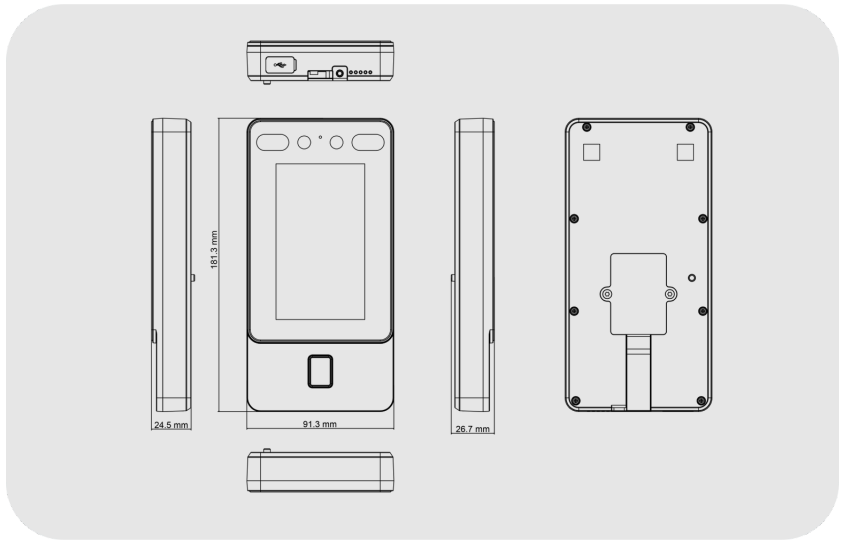

HIKVISION DS-KIT342MFWX Yüz Tanıma Terminali

DS-KIT342MFWX

ÖZELLİKLER

- Yüzü daha yüksek doğrulukla daha hızlı tanımaya yardımcı olan derin öğrenme algoritması
- Max.1500 yüz kapasitesi
- Max.3000 parmak izi kapasitesi ve Max.3000 kart
- Karanlık Ortamda Yüz Tanıma
- 4,3 inç LCD dokunmatik ekran
- 2 Mega piksel geniş açılı lens
- Dahili Mifare kart okuma modülü
- TCP / IP
- DC 12V / 3A
- IP65 Koruma Sınıfı
- Wiegand veya RS-485 Bağlantı Destekler
- POE Desteği

Özellikler

Sistem	
İşletim sistemi	Linux
Ekran	
Boyutlar	4,3 inç
Çözünürlük	272 × 480
Tip	LCD
Çalışma yöntemi	Kapasitif dokunmatik ekran
Video	
Piksel	2 MP
Lens	× 2
Video standardı	PAL (Varsayılan) ve NTSC
Ağ	
Kablolu ağ	10 M/100 M kendi kendine uyarlanabilir
Wi-Fi	Destek
Arayüz	
Ağ arayüzü	1
RS-485	1
Wiegand	1
Kilit çıkışı	1
Çıkış düğmesi	1
Kapı kontak girişi	1
Kurcalama önleme	1
USB	1
Kapasite	
Kart kapasitesi	3,000
Yüz tanıma kapasitesi	1,500
Parmak izi kapasitesi	3,000
Olay kapasitesi	150,000
Kimlik doğrulama	
Kart türü	Mifare 1 kartı
Kart okuma sıklığı	13,56 MHz
Yüz tanıma süresi	<0,2 s
Yüz tanıma doğruluk oranı	>%99
Yüz tanıma mesafesi	0,3 ila 1,5 m
Parmak izi tanıma süresi	<1 s
Fonksiyon	
Yüz sahteciliğine karşı koruma	Destek
Sesli uyarı	Destek
Zaman senkronizasyonu	Destek
Genel	
Güç kaynağı	12 VDC/1 A (güç adaptörü dahil)
Çalışma sıcaklığı	-30 °C ila 60 °C (-22 °F ila 140 °F)
Çalışma nemi	0 ila 90% (Yoğuşmasız)
Boyutlar	91,3 mm × 181,3 mm × 24,5 mm (3,59" × 7,14" × 0,96")
Kurulum	Duvara Montaj
Koruma seviyesi	IP65
Dil	İngilizce, İspanyolca (Güney Amerika), Arapça, Tayca, Endonezce, Rusça, Vietnamca, Portekizce (Brezilya), Korece