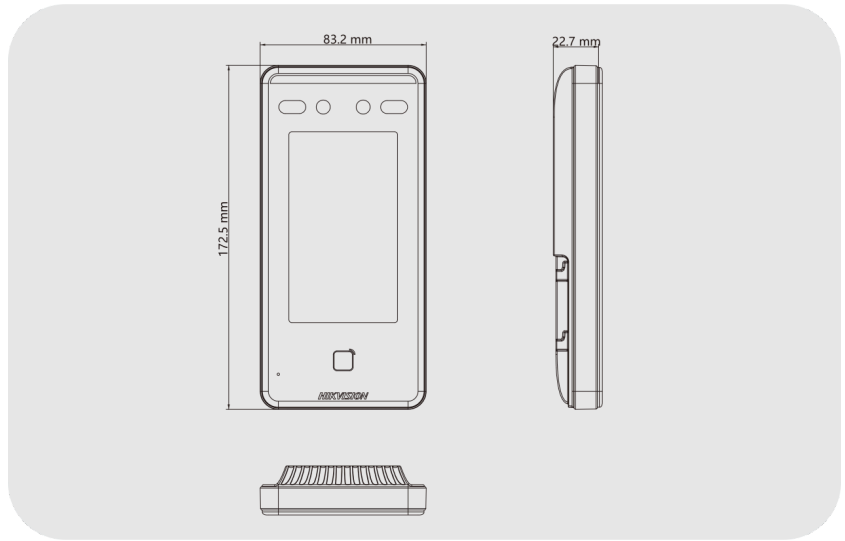

HIKVISION DS-K1T341CM Değer Serisi Yüz Tanıma Erişim Terminali

DS-K1T341CM

ÖZELLİKLER

- Derin öğrenme algoritması
- 4,3 inç LCD kapasitif dokunmatik ekran, 2 MP geniş açılı çift lens
- 3.000 yüz kapasitesi, 3.000 Mifare kart kapasitesi ve 150.000 olay kapasitesi
- Karanlık Ortamda Yüz Tanıma
- Yüz, kart vb. dahil olmak üzere çoklu kimlik doğrulama modları
- Yüz tanıma süresi < 0,2 s/Kullanıcı
- Maske takma algılama desteği, Karanlık Ortamda Yüz Tanıma
- TCP / IP, DC 12V / 3A, IP65 Koruma Sınıfı
- Wiegand protokolü aracılığıyla harici erişim kontrol cihazına veya Wiegand kart okuyucusuna bağlanır.
- Terminalin hasar görmesi durumunda kapının açılmasını önlemek için RS-485 protokolü aracılığıyla güvenli kapı kontrol ünitesine bağlanır.

DS-K1T341CM Yüz Tanıma Terminali

- Derin öğrenme algoritması
- 4,3 inç kapasitif dokunmatik ekran, 2 MP geniş açılı çift lens
- 3.000 yüz tanıma kapasitesi, 3.000 kart tanıma kapasitesi ve 150.000 olay tanıma kapasitesi
- Yüz, kart vb. dahil olmak üzere çoklu kimlik doğrulama modları
- Yüz tanıma süresi < 0,2 s/Kullanıcı
- Maske takma algılama desteği
- Wiegand protokolü aracılığıyla harici erişim kontrol cihazına veya Wiegand kart okuyucusuna bağlanır
- Terminalin hasar görmesi durumunda kapının açılmasını önlemek için RS-485 protokolü aracılığıyla güvenli kapı kontrol ünitesine bağlanır
- İstemci yazılımı, kapı istasyonu, iç mekan istasyonu ve ana istasyon ile çift yönlü ses iletişimi