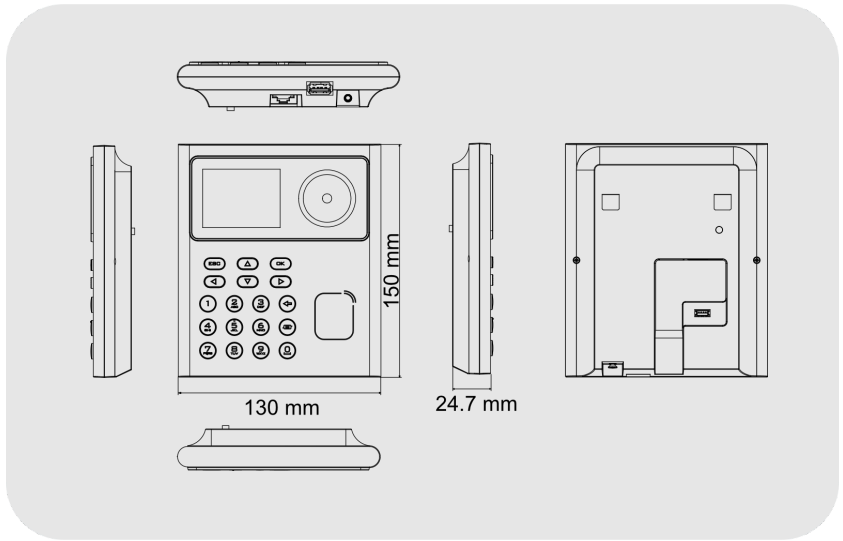

HIKVISION DS-KIT320EWX Değer Serisi Yüz Tanıma Erişim Terminali DS-KIT320EWX

ÖZELLİKLER

- 2,4 inç LCD Dokunmatik Ekran
- 2 Mega Piksel Geniş Açılı Dahili Lens
- Yüz, kart ve PIN vb. dahil olmak üzere çoklu kimlik doğrulama yöntemleri
- EM kart desteği
- Maksimum 500 yüz, 1.000 pro kart ve 100.000 olay
- TCP / IP, DC 12V, Wi-Fi
- Wiegand veya RS-485 Bağlantı Destekler
- Yüz tanıma süresi < 0,2 s/Kullanıcı
- ISAPI ve ISUP 5.0 protokollerini destekler
- Web istemcisi üzerinden yapılandırma

DS-K1T320EWX Yüz Tanıma Terminali

Yüz tanıma terminali, yüzü daha hızlı ve daha yüksek doğrulukla tanımaya yardımcı olan derin öğrenme algoritmasını kullanır. Ayrıca yüz/kart/PIN kimlik doğrulaması gibi birden fazla kimlik doğrulama modunu destekler. Binalar, işletmeler, finans sektörü ve diğer önemli alanlar gibi birçok senaryoda kullanılabilir.

- 2,4 inç LCD ekran, 2 MP lens
- Yüz, kart ve PIN dahil olmak üzere birden fazla kimlik doğrulama yöntemi
- EM kartını destekler
- Maksimum 500 yüz, 1.000 kart ve 100.000 olay
- Yüz tanıma süresi < 0,2 s/Kullanıcı
- ISAPI ve ISUP 5.0 protokollerini destekler
- Web istemcisi üzerinden yapılandırma

Özellikler

Ekran	
Ekran boyutu	2.4 inç
Tür	LCD
Video	
Lens	1
Çözünürlük	2 MP (video akışı: 720P)
Görüş alanı (FOV)	HFOV = 43°; VFOV = 25°
Ağ	
Kablolu ağ	Destek
Wi-Fi	Destek, 2.4 G, 802.11b/g/n
Arayüz	
Ağ arayüzü	1 RJ-45, 10/100 M kendinden uyarlanabilir
Kilit kontrolü	1
Çıkış düğmesi	1
Kapı kontak girişi	1
Kurcalama önleme	1
USB	1
Kimlik doğrulama	
Kart türü	EM kartı
Genel	
Dahili erişim kontrol cihazı	Evet
Güç kaynağı	12 VDC
Güç tüketimi	≤ 6 W
Çalışma sıcaklığı	-10 °C ila 55 °C (14 °F ila 131 °F)
Çalışma nemi	0 ila %90 (Yoğuşmasız)
Dil	İngilizce, İspanyolca (Güney Amerika), Arapça, Tayca, Endonezce, Rusça, Vietnamca, Portekizce (Brezilya), Korece, Japonca
Fonksiyon	
Yüz tanıma sahtekarlığına koruma	Destek