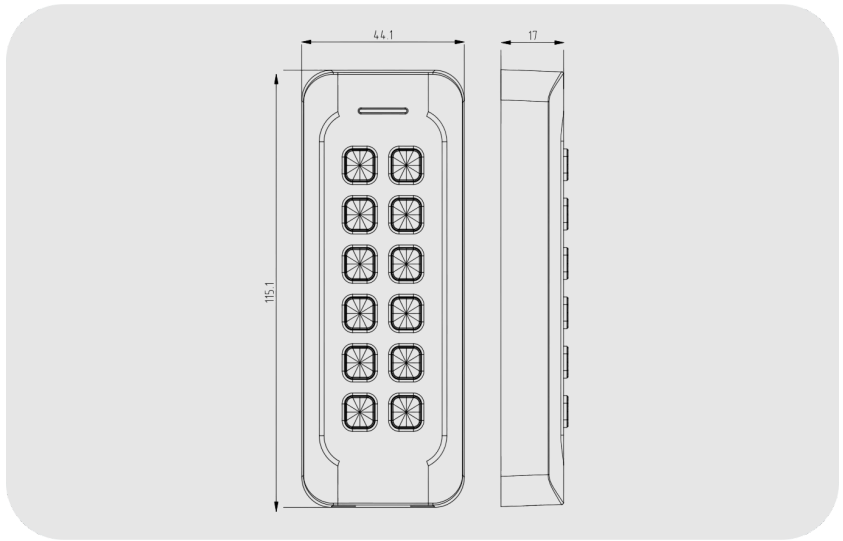

HIKVISION DS-K1802MK Mifare Kart Okuyucu

DS-K1802MK

## ÖZELLİKLER

- Mifare kart okuyucu
- 8-bit işlemci
- 13.56Mhz Kart Okuma Frekansı
- Kart Okuma Mesafesi  $\leq 50$ mm
- Wiegand Bağlantı
- DIP Switch üzerinden ID Ayarları
- LED Gösterge
- Güç Gereksinimi  $\leq 2$ W
- IP65
- 12V DC
- $-20^{\circ}\text{C} / +65^{\circ}\text{C}$
- Radyo Frekansı: ISO 14443-A