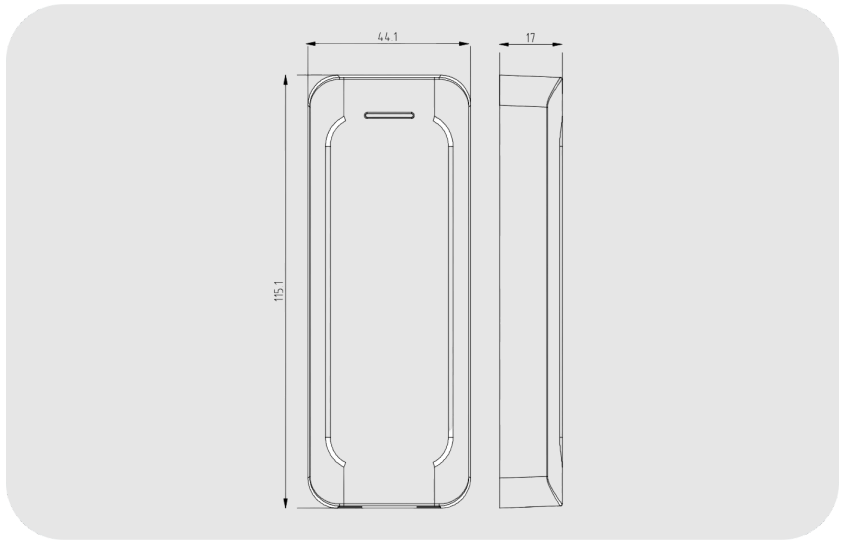

HIKVISION DS-K1802M Mifare Kart Okuyucu

DS-K1802M

ÖZELLİKLER

- Mifare kart okuyucu
- 8 - bit işlemci
- 13.56Mhz Kart Okuma Frekansı
- Kart Okuma Mesafesi ≤ 50 mm
- Wiegand Bağlantı
- DIP Switch üzerinden ID Ayarları
- LED Gösterge
- Güç Gereksinimi ≤ 2 W
- IP65
- 12V DC
- -20°C / +65°C
- Radyo Frekansı: ISO 14443-A

DS-K1802 Value 1802 Kart Okuyucu (EM & MF & Klavye)

- M1/EM kart okuyucu
- PC+ABS malzeme gövde
- Dahili sesli uyarı cihazı
- Wiegand arayüzü
- IP65

Özellikler

Kimlik Doğrulama	
Kart okuma sıklığı	13.56MHz/125KHz
Genel	
Güç kaynağı	12 VDC
Güç tüketimi	≤ 1.6 W
Çalışma sıcaklığı	-20 °C to 65 °C (-4 °F to 149 °F)
Çalışma nemi	%10 ila %90 (yoğuşmasız)
Boyutlar	115,9 mm × 43,3 mm × 17 mm (4,56"×1,70"×0,67")
Kurulum	Vidalarla duvara monte edilir; Bağlantı kutusunu desteklemez
Ağırlık	Brüt ağırlık: 0,217 kg (0,48 lb) Net ağırlık: 0,12 kg (0,26 lb)
Tuş takımı	DS-K1802E/DS-K1802M: Tuş takımı yok DS-K1802EK/DS-K1802MK: 12 tuşlu tuş takımı (0 ila 9, *, #)
Zil	Destek