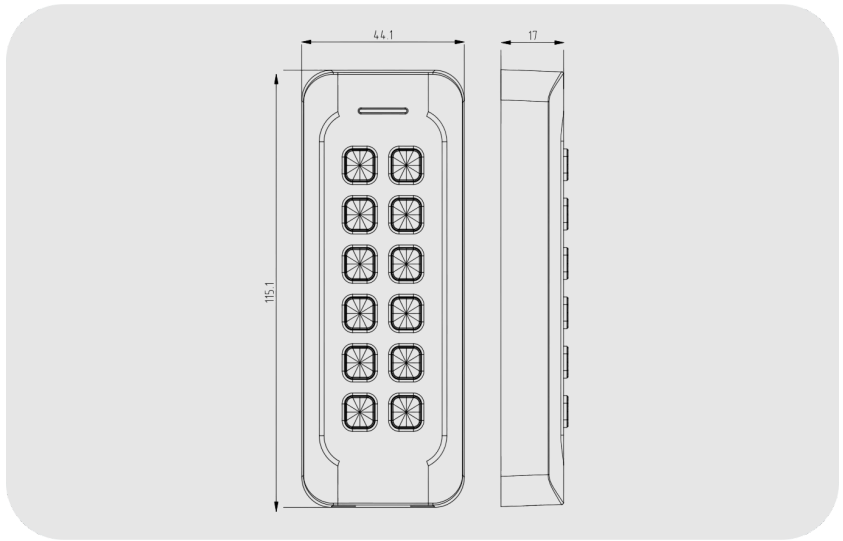

HIKVISION DS-K1802EK Mifare Kart Okuyucu

DS-K1802EK

ÖZELLİKLER

- Mifare kart okuyucu
- Keypad
- 8-bit işlemci
- 125KHz Kart Okuma Frekansı
- Kart Okuma Mesafesi $\leq 50\text{mm}$
- Wiegand Bağlantı
- DIP Switch üzerinden ID Ayarları
- LED Gösterge
- Güç Gereksinimi $\leq 2\text{W}$
- IP65
- 12V DC
- $-20^{\circ}\text{C} / +65^{\circ}\text{C}$
- Radyo Frekansı: ISO 11784/11785

DS-K1802 Value 1802 Kart Okuyucu (EM & MF & Klavye)

- M1/EM kart okuyucu
- PC+ABS malzeme gövde
- Dahili sesli uyarı cihazı
- Wiegand arayüzü
- IP65

Özellikler

Kimlik Doğrulama	
Kart okuma sıklığı	13.56MHz/125KHz
Genel	
Güç kaynağı	12 VDC
Güç tüketimi	≤ 1.6 W
Çalışma sıcaklığı	-20 °C to 65 °C (-4 °F to 149 °F)
Çalışma nemi	%10 ila %90 (yoğuşmasız)
Boyutlar	115,9 mm × 43,3 mm × 17 mm (4,56"×1,70"×0,67")
Kurulum	Vidalarla duvara monte edilir; Bağlantı kutusunu desteklemez
Ağırlık	Brüt ağırlık: 0,217 kg (0,48 lb) Net ağırlık: 0,12 kg (0,26 lb)
Tuş takımı	DS-K1802E/DS-K1802M: Tuş takımı yok DS-K1802EK/DS-K1802MK: 12 tuşlu tuş takımı (0 ila 9, *, #)
Zil	Destek