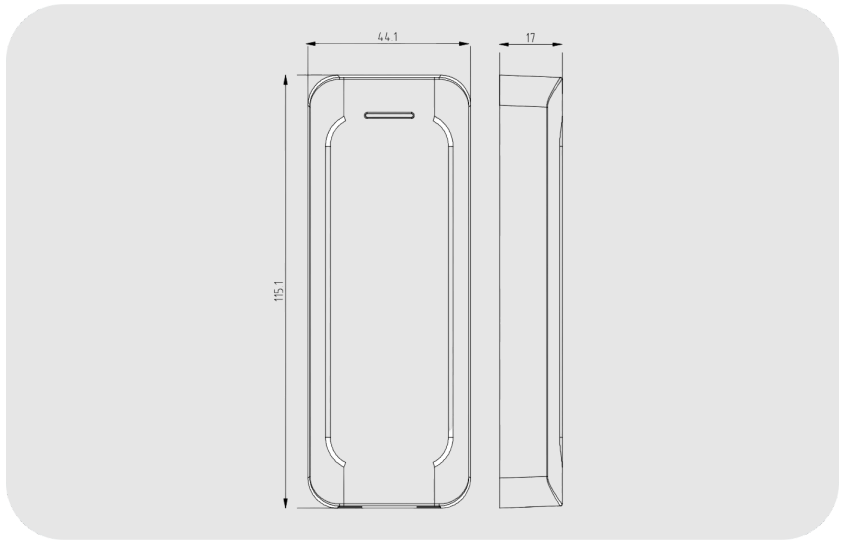

HIKVISION DS-K1802E Proximity Kart Okuyucu

DS-K1802E

**ÖZELLİKLER**

- Proximity kart okuyucu
- 8 - bit işlemci
- 125Khz Kart Okuma Frekansı
- Kart Okuma Mesafesi  $\leq 50$ mm
- Wiegand Bağlantı
- DIP Switch üzerinden ID Ayarları
- LED Gösterge
- Güç Gereksinimi  $\leq 2$ W
- IP65
- 12V DC
- $-20^{\circ}\text{C} / +65^{\circ}\text{C}$
- Radyo Frekansı: ISO 14443-A

### Özellikler

Kimlik Doğrulama	
Kart okuma sıklığı	13.56MHz/125KHz
Genel	
Güç kaynağı	12 VDC
Güç tüketimi	≤ 1.6 W
Çalışma sıcaklığı	-20 °C to 65 °C (-4 °F to 149 °F)
Çalışma nemi	%10 ila %90 (yoğuşmasız)
Boyutlar	115,9 mm × 43,3 mm × 17 mm (4,56"×1,70"×0,67")
Kurulum	Vidalarla duvara monte edilir; Bağlantı kutusunu desteklemez
Ağırlık	Brüt ağırlık: 0,217 kg (0,48 lb) Net ağırlık: 0,12 kg (0,26 lb)
Tuş takımı	DS-K1802E/DS-K1802M: Tuş takımı yok DS-K1802EK/DS-K1802MK: 12 tuşlu tuş takımı (0 ila 9, *, #)
Zil	Destek