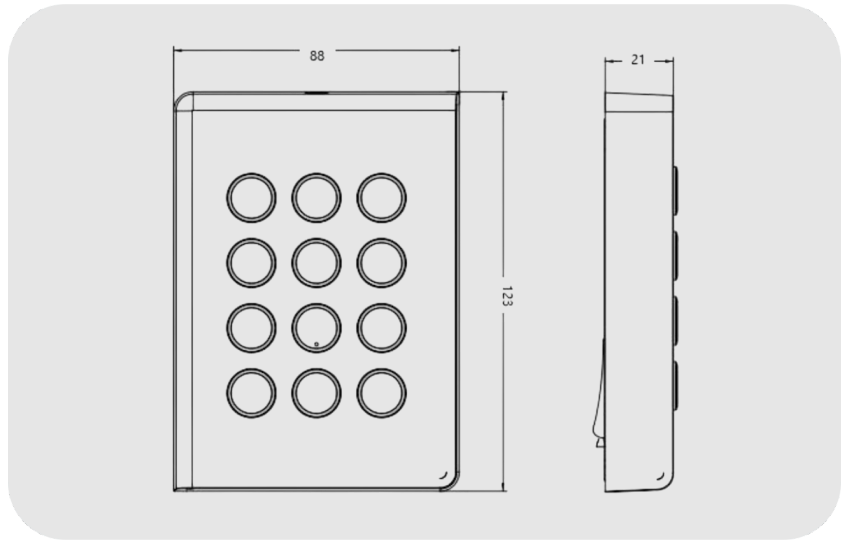

## ÖZELLİKLER

- Mifare kart okuyucu
- Tuş Takımlı
- 5 cm Okuma Mesafesi
- Keypad RS-485 Bağlantısı
- Wiegand Bağlantı
- OSDP Desteği
- IP65 Koruma
- Dış Ortama Uygun
- Ölçüleri : 123 x 88 x 21 mm

**DS-K1108A****Pro 1108A Serisi Kart Okuyucu**

**Özellikler**

Arayüz	
RS-485	1 adet RS-485. OSDP protokolünü, 9600, 19200, 38400 Baud hızlarını destekler.
Kimlik Doğrulama	
Kart radyo frekans standardı	ISO 14443-A
Genel	
Güç kaynağı	12 VDC, 2 W
Güç tüketimi	≤ 2 W
Çalışma sıcaklığı	-20 °C ila 65 °C (-4 °F ila 149 °F)
Çalışma nemi	%10 ila %90 (yoğuşmasız)
Koruma seviyesi	IP65
Boyutlar	123 mm × 88 mm × 21 mm (4,84" × 3,46" × 0,83")
Kurulum	Duvara montaj
Ağırlık	Brüt ağırlık: 0,37 kg (0,82 lb) Net ağırlık: 0,14 kg (0,31 lb)
Tuş takımı	DS-K1108AE/DS-K1108AM : Tuş takımı yok DS-K1108AEK/DS-K1108AMK : Tuş takımı var
Zil sesi	Bip sesi
Fonksiyon	
Kimlik ayarları	DIP anahtarı aracılığıyla