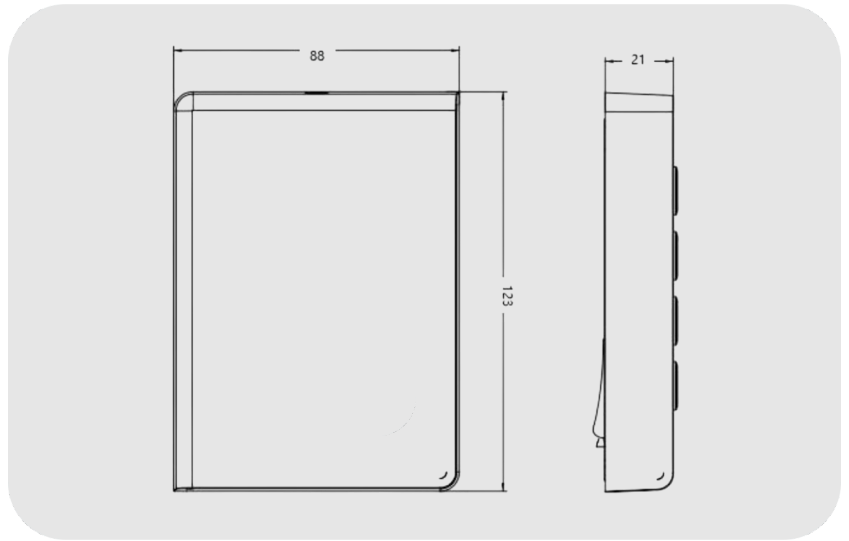

HIKVISION DS-K1108AM Mifare Kart Okuyucu

DS-K1108AM

**ÖZELLİKLER**

- Mifare kart okuyucu
- RS-485 Bağlantısı
- Wiegand Bağlantı
- Sabotaj Alarmı
- 5 cm Okuma Mesafesi
- IP65 Koruma
- Dış Ortama Uygun
- OSDP Desteği
- Ölçüleri : 123 x 88 x 21 mm

**Özellikler**

Arayüz	
RS-485	1 adet RS-485. OSDP protokolünü, 9600, 19200, 38400 Baud hızlarını destekler.
Kimlik Doğrulama	
Kart radyo frekans standardı	ISO 14443-A
Genel	
Güç kaynağı	12 VDC, 2 W
Güç tüketimi	≤ 2 W
Çalışma sıcaklığı	-20 °C ila 65 °C (-4 °F ila 149 °F)
Çalışma nemi	%10 ila %90 (yoğuşmasız)
Koruma seviyesi	IP65
Boyutlar	123 mm × 88 mm × 21 mm (4,84" × 3,46" × 0,83")
Kurulum	Duvara montaj
Ağırlık	Brüt ağırlık: 0,37 kg (0,82 lb) Net ağırlık: 0,14 kg (0,31 lb)
Tuş takımı	DS-K1108AE/DS-K1108AM : Tuş takımı yok DS-K1108AEK/DS-K1108AMK : Tuş takımı var
Zil sesi	Bip sesi
Fonksiyon	
Kimlik ayarları	DIP anahtarı aracılığıyla