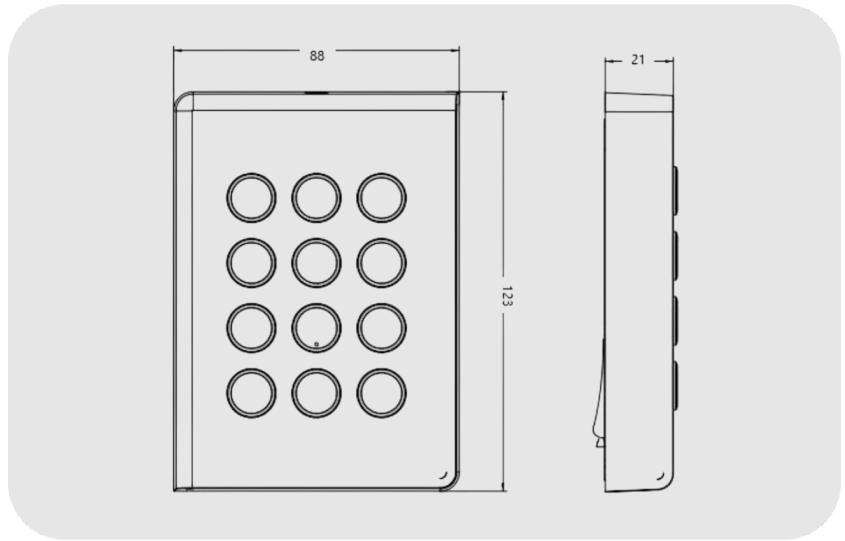

HIKVISION DS-K1108AEK Proximity Kart Okuyucu

DS-K1108AEK

ÖZELLİKLER

- Proximity kart okuyucu
- Tuş Takımlı
- 32-bit İşlemci
- Kart Okuma Mesafesi 5 cm
- RS-485 Bağlantısı
- Wiegand Bağlantı
- OSDP Desteği
- IP65 Koruma
- Dış Ortama Uygun
- LED Gösterge
- 12V DC
- -20°C / +65°C
- Ölçüleri : 123 x 88 x 21 mm

DS-K1108A**Pro 1108A Serisi Kart Okuyucu**

- RS-485, Wiegand (W26, W34) protokolü ve OSDP protokolünü destekler.
- EM kart okumayı destekler (Frekans: 125 KHz) (DS-K1108AE/DS-K1108AEK).
- M1 kart okumayı destekler (Frekans: 13,56 MHz). Desfire ve Felica kart okumayı destekler (DS-K1108AM/DS-K1108AMK).
- Kurcalamaya karşı koruma fonksiyonu.
- Durum göstergesi için dahili zil.

**Özellikler**

Arayüz	
RS-485	1 adet RS-485. OSDP protokolünü, 9600, 19200, 38400 Baud hızlarını destekler.
Kimlik Doğrulama	
Kart radyo frekans standardı	ISO 14443-A
Genel	
Güç kaynağı	12 VDC, 2 W
Güç tüketimi	≤ 2 W
Çalışma sıcaklığı	-20 °C ila 65 °C (-4 °F ila 149 °F)
Çalışma nemi	%10 ila %90 (yoğuşmasız)
Koruma seviyesi	IP65
Boyutlar	123 mm × 88 mm × 21 mm (4,84" × 3,46" × 0,83")
Kurulum	Duvara montaj
Ağırlık	Brüt ağırlık: 0,37 kg (0,82 lb) Net ağırlık: 0,14 kg (0,31 lb)
Tuş takımı	DS-K1108AE/DS-K1108AM : Tuş takımı yok DS-K1108AEK/DS-K1108AMK : Tuş takımı var
Zil sesi	Bip sesi
Fonksiyon	
Kimlik ayarları	DIP anahtarı aracılığıyla