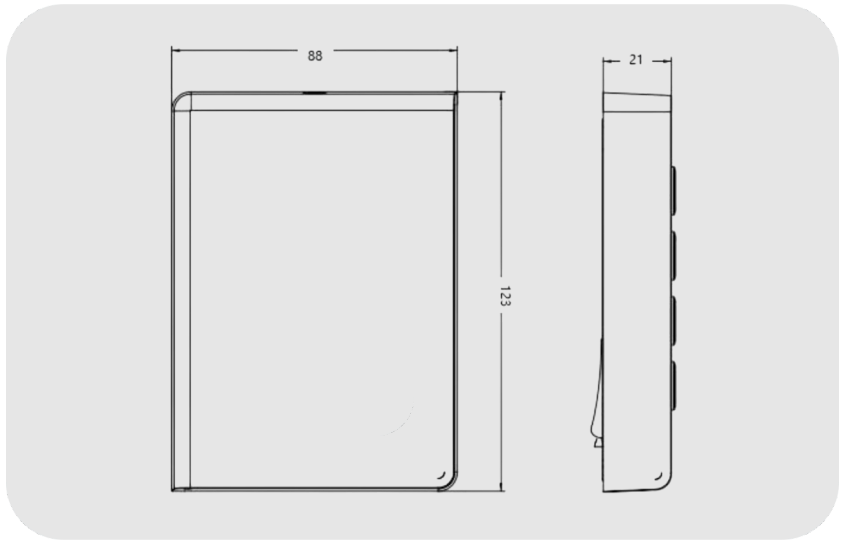

HIKVISION DS-K1108AE Proximity Kart Okuyucu

DS-K1108AE

ÖZELLİKLER

- Proximity kart okuyucu
- 32-bit işlemci
- Kart Okuma Mesafesi 5 cm
- RS-485 Bağlantısı
- Wiegand Bağlantı
- Sabotaj Alarmı
- LED Gösterge
- IP65 Koruma
- Dış Ortama Uygun
- 12V DC
- -20°C / +65°C
- OSDP Desteği
- Ölçüleri : 123 x 88 x 21 mm

**Özellikler**

Arayüz	
RS-485	1 adet RS-485. OSDP protokolünü, 9600, 19200, 38400 Baud hızlarını destekler.
Kimlik Doğrulama	
Kart radyo frekans standardı	ISO 14443-A
Genel	
Güç kaynağı	12 VDC, 2 W
Güç tüketimi	≤ 2 W
Çalışma sıcaklığı	-20 °C ila 65 °C (-4 °F ila 149 °F)
Çalışma nemi	%10 ila %90 (yoğuşmasız)
Koruma seviyesi	IP65
Boyutlar	123 mm × 88 mm × 21 mm (4,84" × 3,46" × 0,83")
Kurulum	Duvara montaj
Ağırlık	Brüt ağırlık: 0,37 kg (0,82 lb) Net ağırlık: 0,14 kg (0,31 lb)
Tuş takımı	DS-K1108AE/DS-K1108AM : Tuş takımı yok DS-K1108AEK/DS-K1108AMK : Tuş takımı var
Zil sesi	Bip sesi
Fonksiyon	
Kimlik ayarları	DIP anahtarı aracılığıyla