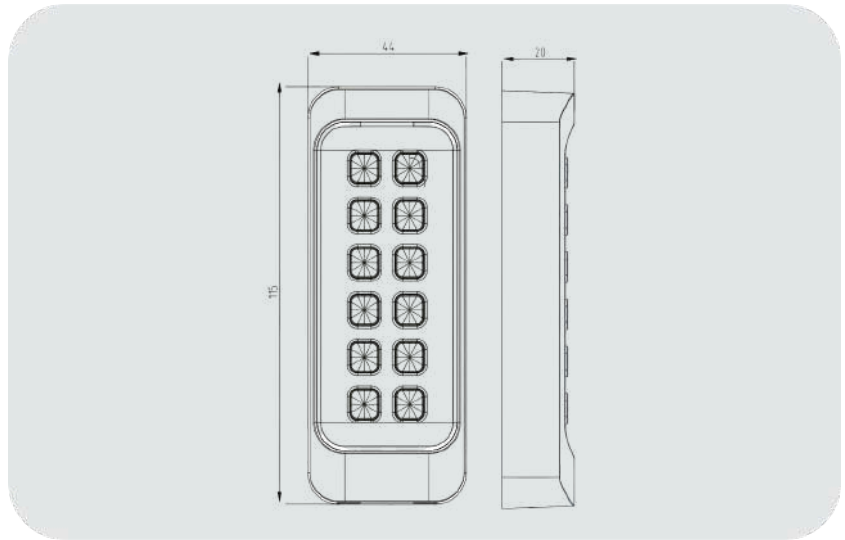

HIKVISION DS-K1107AMK Mifare Kart Okuyucu

DS-K1107AMK

**ÖZELLİKLER**

- Mifare kart okuyucu
- Tuş Takımlı
- 32-bit işlemci
- 13.56Mhz Kart Okuma Frekansı
- Kart Okuma Mesafesi 5 cm
- RS-485 Bağlantısı
- Wiegand Bağlantı
- OSDP Desteği
- LED Gösterge
- IP65 Koruma İle Dış Ortama Uygun
- 12V DC
- -20°C / +65°C
- Ölçüleri : 115 x 44 x 22 mm