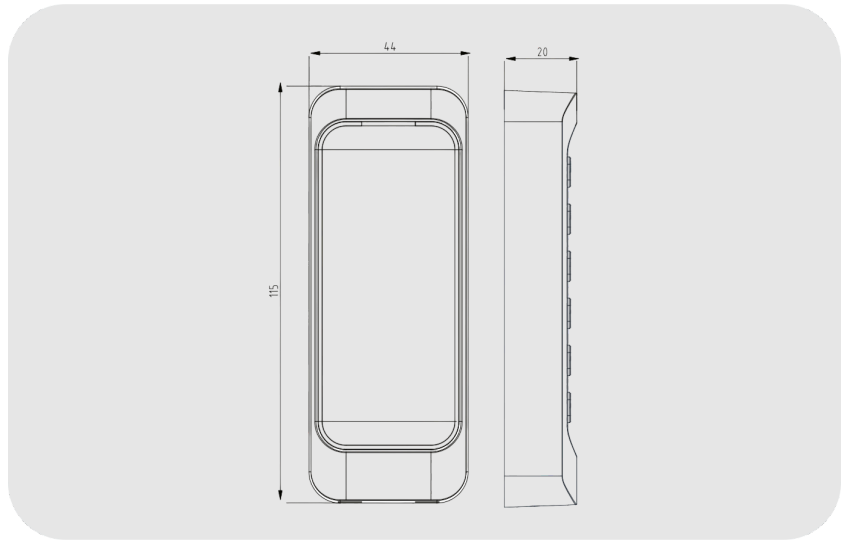

## ÖZELLİKLER

- Proximity kart okuyucu
- 32-bit işlemci
- Kart Okuma Mesafesi 5 cm
- RS-485 Bağlantısı
- Wiegand Bağlantı
- OSDP Desteği
- LED Gösterge
- IP65 Koruma
- Dış Ortama Uygun
- 12V DC
- -20°C / +65°C
- Ölçüleri : 115 x 44 x 22 mm