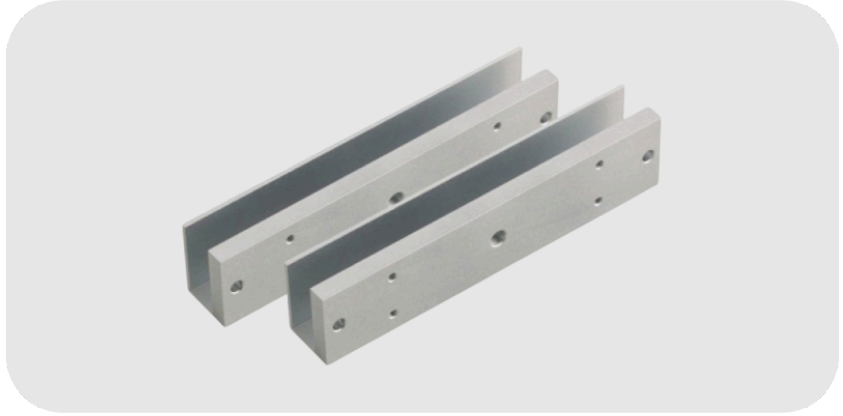

OMEGA SHEARMAGNET KİLİT İZLEME KONTAKLI | GÖMME TİP

OMG 05-01-01

ÖZELLİKLER

Besleme Gerilimi
12V DC' de Çektiği Akım
24V DC' de Çektiği Akım
İzleme Kontakı
LED Gösterge
Çalışma Prensibi
Dayanıklılık
Gövde
Max. Kapı Aralığı

12/24V DC
220mA
190mA
Var
Yok
Enerji Varken Kilitli (Fail Safe)
1.200 Kg
Alüminyum muhafaza içinde çelik
8 mm

OMEGA SHEARMAGNET KİLİT CAM KANAT U MONTAJ BRAKETİ

OMG 05-01-03

ÖZELLİKLER

- OMEGA ShearMagnet Kilit Cam Kanat U Montaj Braketi, cam kapılara manyetik kilit montajını güvenli ve estetik bir şekilde yapabilmek için özel olarak tasarlanmış bir aksesuardır.
- Bu braket, cam kapılarda vida veya delik açmadan montaj yapmanızı sağlar, böylece camın bütünlüğü korunur.
- Cam kapılarla uyumludur.
- Yüksek kaliteli malzeme kullanımı, uzun ömürlü ve güvenilir bir kullanım sağlar.